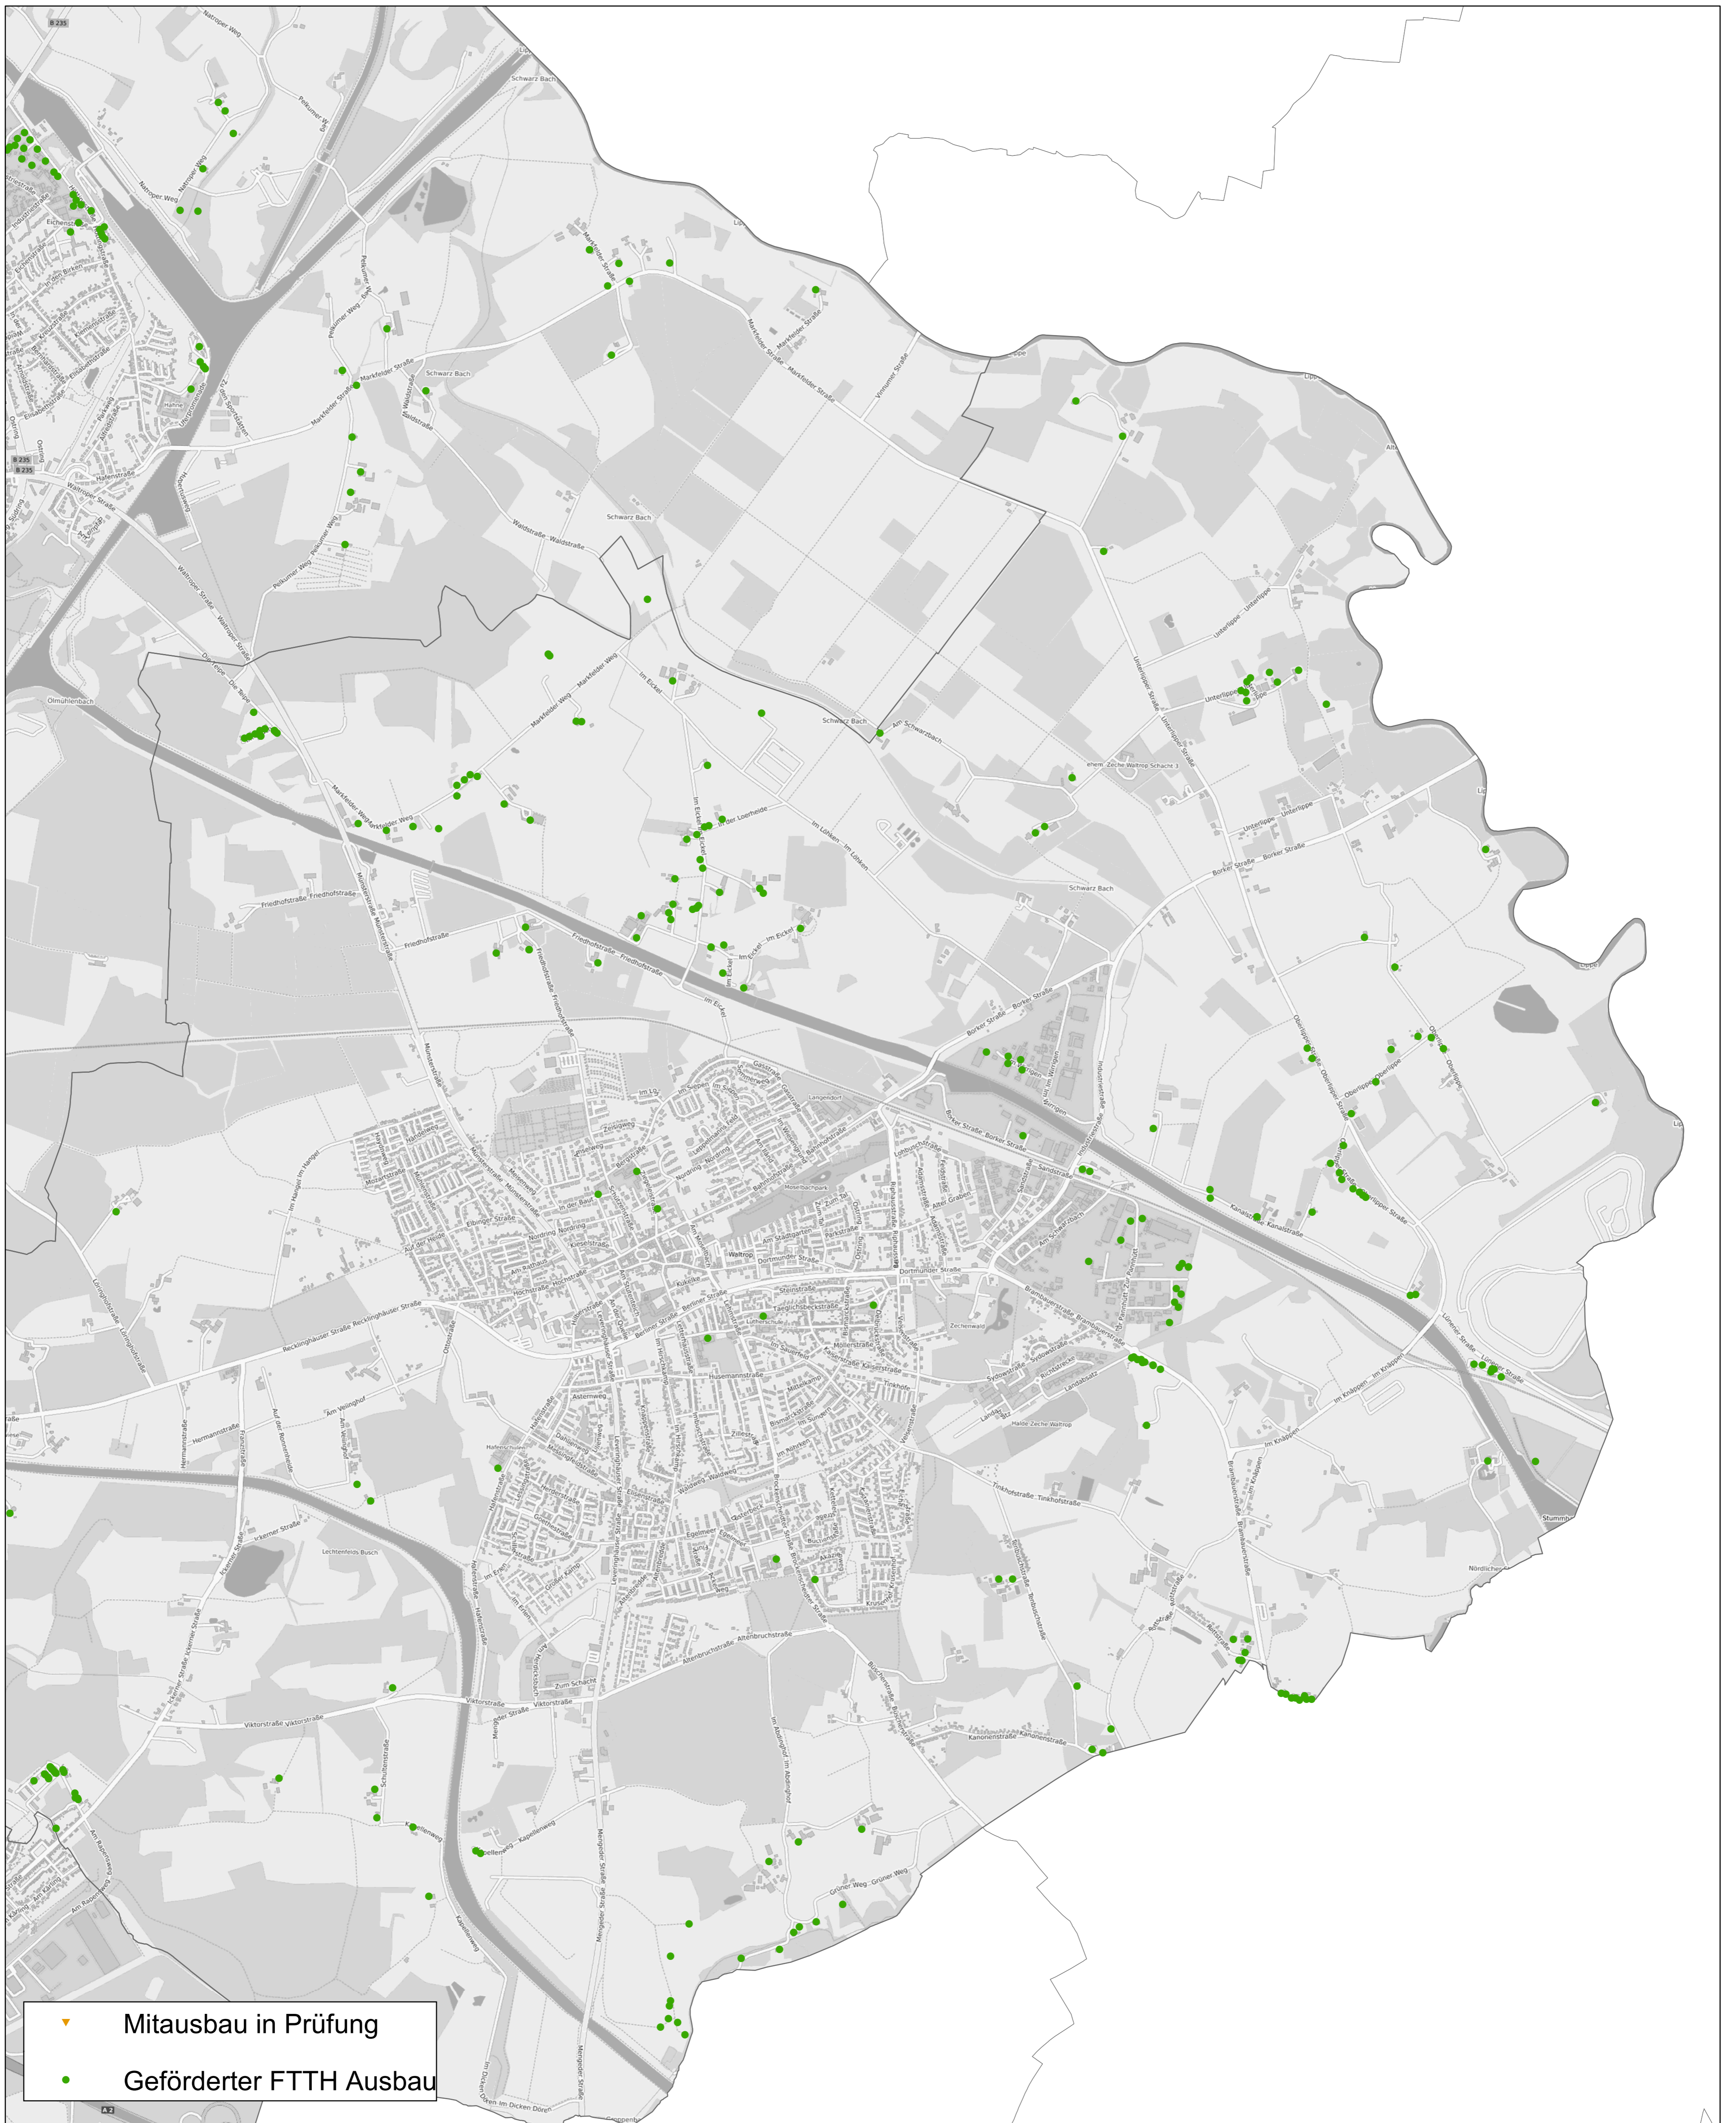

Geförderter Breitbandausbau in Waltrop Ost

Erstellt durch die Breitbandkoordination Emscher-Lippe im Auftrag des Kreis Recklinghausen.

Dargestellt werden alle Hauskoordinaten für die eine Ausbauzusage durch ein Telekommunikationsunternehmen mit Hilfe von Fördermitteln vorliegt oder ein Mitausbau in Prüfung ist.

Unschärfen in der kartografischen Darstellung sind möglich und können im Einzelfall bei der Breitbandkoordination per E-Mail an emscher-lippe@breitbandkoordination.de geklärt werden.

Stand: März 2019

1:15.000

Projektion: Transverse Mercator
ETRS 1989
© 2017 Geobasisdaten BKG,
Hintergrundkarte OpenStreetMap (ODbI), Omniscale